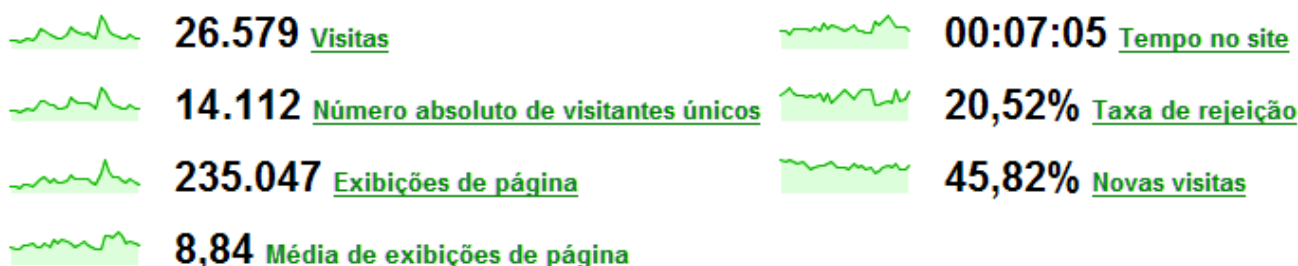

Atualmente **milhares** de pessoas visitam o site mensalmente em busca de informações sobre empresas, entretenimento e notícias.

Perfil de Audiência

Confira abaixo algumas informações relevantes sobre o site Guia Vale do Aço